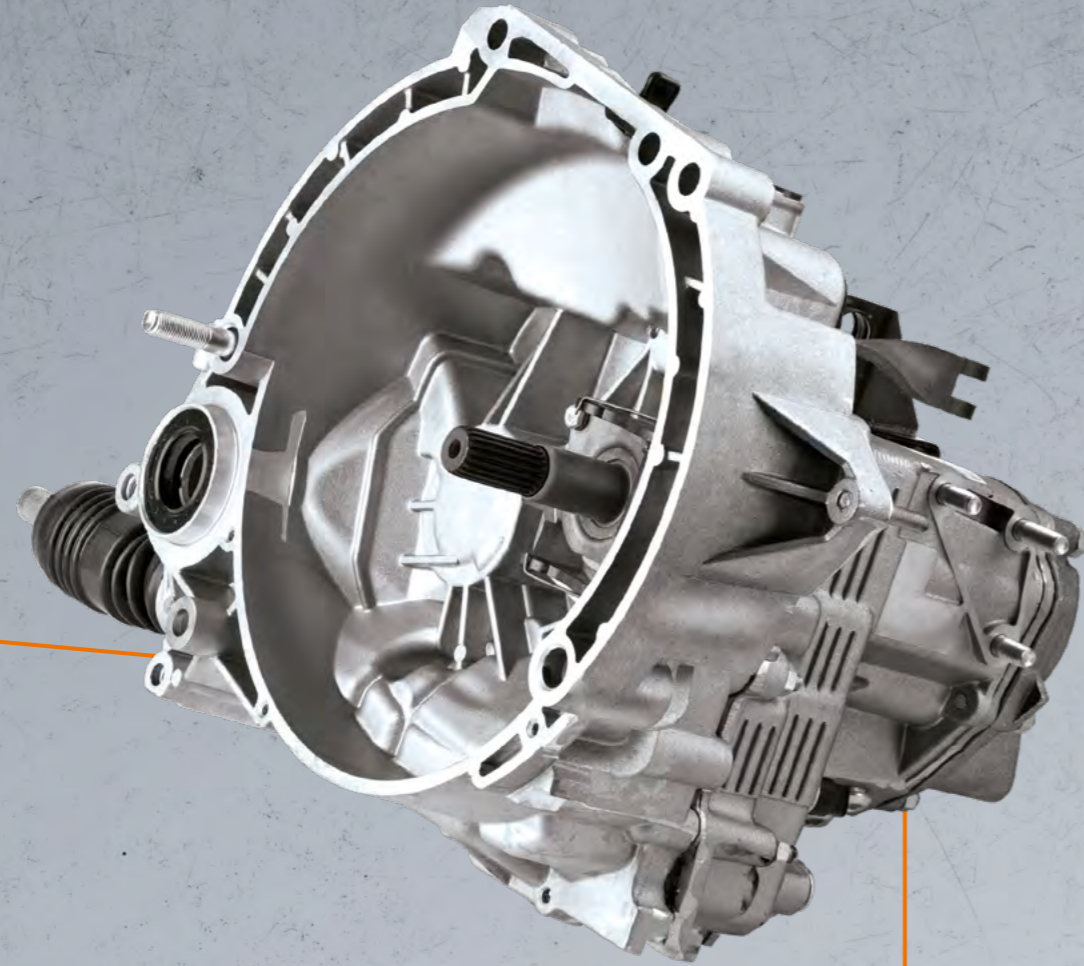

03.

Трансмиссия

16	Сцепление	стр. 49
17	Коробка передач	стр. 53
22	Привод ведущих мостов	стр. 62
23–24	Ведущие мосты	стр. 67